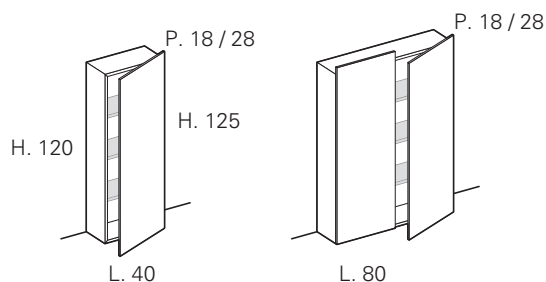

SYSTÈME "WALL" / "WALL" SYSTEM

Système de rangement composé de **modules posés au sol** et de différentes largeurs, conçu pour **ranger de petits objets** et des accessoires de soins quotidiens ou tout simplement pour dissimuler la bonde de la vasque. Les portes de 125 cm de haut dissimulent également un **plan de support** pratique. Comme les façades des portes dépassent de la structure de l'armoire, elles servent d'élément d'ouverture fort pratique. En option : éclairage LED intérieur intégré dans le panneau latéral avec capteur d'allumage à l'ouverture de la porte.

*Boiserie de contención con módulos de apoyo en el suelo de diferentes anchuras, diseñada para guardar pequeños objetos y accesorios para el cuidado diario de la persona o para ocultar instalaciones. Además, el mueble ofrece una cómoda **superficie de apoyo** oculta frontalmente a la vista por las puertas que sobresalen (h 125 cm). El juego de diferentes alturas también sirve como elemento de apertura.*

Opción: iluminación por led, interna e integrada en el lateral con sensor de encendido al abrir la puerta.

MODULARITE / MODULARIDAD

Éléments de recouvrement fixes H. 125
pour équipements sanitaires
Elementos de cubierta H. 125 para sanitarios

Éléments fixes H. 125 inspectable
Elementos fijos inspeccionables H. 125

Éléments avec portes
Elementos con puertas

Élément d'angle intérieur/extérieur
Elemento esquinero interior/exterior