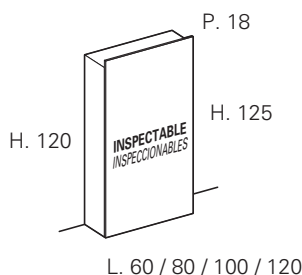

Éléments fixes H. 125 inspectable
Elementos fijos inspeccionables H. 125