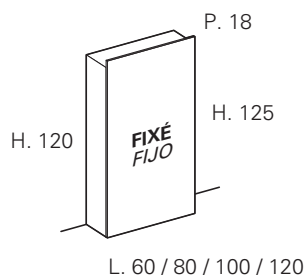

SYSTÈME "WALL" / "WALL" SYSTEM

Système de rangement composé de **modules posés au sol** et de différentes largeurs, conçu pour **ranger de petits objets** et des accessoires de soins quotidiens ou tout simplement pour dissimuler la bonde de la vasque. Les portes de 125 cm de haut dissimulent également un **plan de support** pratique. Comme les façades des portes dépassent de la structure de l'armoire, elles servent d'élément d'ouverture fort pratique. En option : éclairage LED intérieur intégré dans le panneau latéral avec capteur d'allumage à l'ouverture de la porte.

*Boiserie de contención con módulos de apoyo en el suelo de diferentes anchuras, diseñada para guardar pequeños objetos y accesorios para el cuidado diario de la persona o para ocultar instalaciones. Además, el mueble ofrece una cómoda **superficie de apoyo** oculta frontalmente a la vista por las puertas que sobresalen (h 125 cm). El juego de diferentes alturas también sirve como elemento de apertura.*

Opción: iluminación por led, interna e integrada en el lateral con sensor de encendido al abrir la puerta.

MODULARITE / MODULARIDAD

Éléments de recouvrement fixes H. 125
pour équipements sanitaires
Elementos de cubierta H. 125 para sanitarios